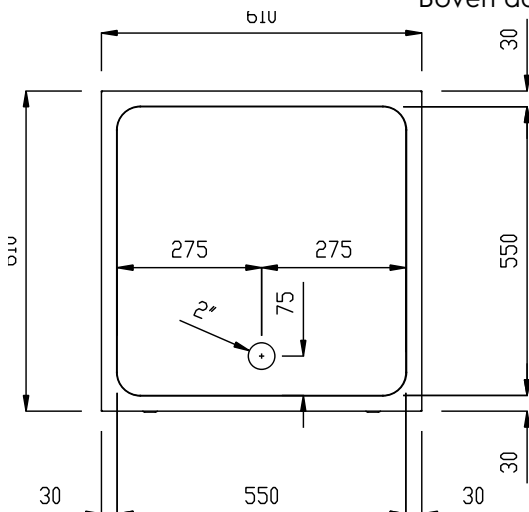

Belangrijkste Gegevens

- Frame van 25 mm buizen, volledig gelast.
- Basin aan bulk bestek of 1 afwassen mand 500x500mm tegemoet te komen.
- Model voorzien van afvoerkraan met draaihendel.
- Vier zwenkwielen Ø125 mm, waarvan 2 met rem, voorzien van kunststof bumpers.

Constructie

- Volledig vervaardigd uit roestvrijstaal AISI 304.

Gekeurd: _____

Front aanzicht

Zij aanzicht

D = Afvoer

Boven aanzicht

Algemene Gegevens:

Afmetingen, extern, breedte:	610 mm
361264 (SSTR06)	610 mm
Afmetingen, extern, diepte:	610 mm
Afmetingen, extern, hoogte:	550 mm
Wiel materiaal:	Zink
Wiel diameter:	Ø 125
Gewicht, netto:	20 kg