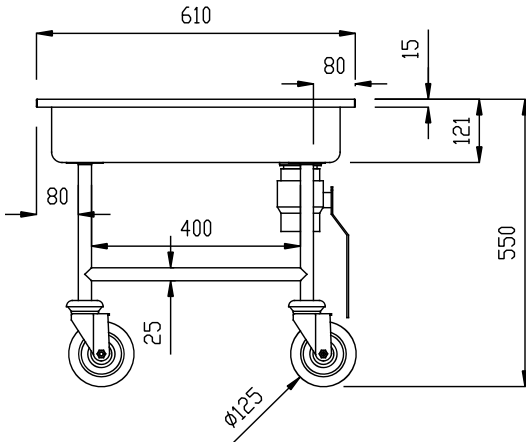

Belangrijkste Gegevens

- Frame van 25 mm buizen, volledig gelast.
- Basin aan bulk bestek of 1 afwassen mand 500x500mm tegemoet te komen.
- Model voorzien van afvoerkraan met draaihendel.
- Vier zwenkwielen Ø125 mm, waarvan 2 met rem, voorzien van kunststof bumpers.

Constructie

- Volledig vervaardigd uit roestvrijstaal AISI 304.

Gekeurd: _____

Front aanzicht

Zij aanzicht

D = Afvoer

Boven aanzicht

Algemene Gegevens:

Afmetingen, extern, breedte:	610 mm
361264 (SSTR06)	610 mm
Afmetingen, extern, diepte:	610 mm
Afmetingen, extern, hoogte:	550 mm
Wiel materiaal:	Zink
Wiel diameter:	Ø 125
Gewicht, netto:	20 kg