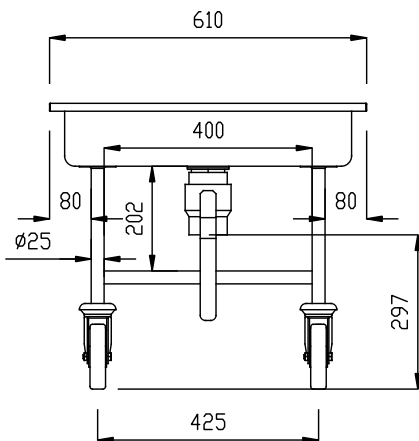

Belangrijkste Gegevens

- Frame van 25 mm buizen, volledig gelast.
- Basin aan bulk bestek of 1 afwassen mand 500x500mm tegemoet te komen.
- Model voorzien van afvoerkraan met draaihendel.
- Vier zwenkwielen Ø125 mm, waarvan 2 met rem, voorzien van kunststof bumpers.

Constructie

- Volledig vervaardigd uit roestvrijstaal AISI 304.

Gekeurd: _____

Front aanzicht

Zij aanzicht

D = Afvoer

Boven aanzicht

Algemene Gegevens:

Afmetingen, extern, breedte:	610 mm
361264 (SSTR06)	610 mm
Afmetingen, extern, diepte:	610 mm
Afmetingen, extern, hoogte:	550 mm
Wiel materiaal:	Zink
Wiel diameter:	Ø 125
Gewicht, netto:	20 kg